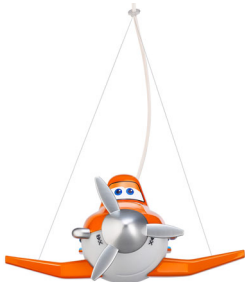

Philips Disney
Závěsné svítidlo

Planes
oranžová
LED

71759/53/16

Zapněte svou představivost

Tento přívěsek Planes od společností Philips a Disney musí mít každé dítě, které má rádo film Letadla. Má dokonalý tvar hlavního hrdiny Práška, díky kterému vyše představivost vašich dětí do oblak, a osvítil dětský pokoj hřejivým bílým světlem LED.

Určeno pro pokoj vašich dětí

- Pro děti
- Kreativní 3D tvar

Teplé bílé světlo LED

- Ideální pro celkové osvětlení
- Vysoce kvalitní světlo LED
- Hřejivé bílé světlo

Zvláštní vlastnosti

- Nastavitelná výška při instalaci
- Nastavitelný úhel

Imaginative Lighting

PHILIPS

DISNEY

Přednosti

Pro děti

Svítidlo Philips a Disney pro dětské pokojíčky vytváří prostředí, které děti povzbuzuje v jejich nejoblíbenější zálibě: zábavě a kreativitě! Místo, ve kterém může vaše dítě studovat, hrát si a spát po boku jejich oblíbené postavičky Disney. Toto svítidlo bylo vyrobeno s ohledem na bezpečí dítěte.

Kreativní 3D tvar

Kreativní 3D tvar podnítl představivost vašich dětí a osvětlí místnost.

Ideální pro celkové osvětlení

Toto svítidlo společnosti Philips a Disney pro dětské pokojíčky je dokonalým ústředním prvkem, který vytvoří spoustu světla. Zajišťuje ideální osvětlení pro každodenní činnosti dítěte.